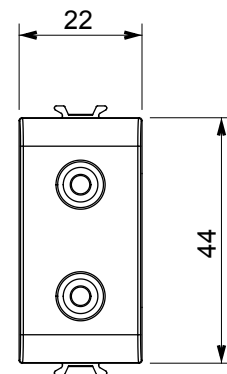

Large gamme d'appareils de commande, prises pour alimentation électrique (conformément aux normes nationales et internationales), saisies de signal, contrôle de la climatisation, gestion du confort, signalisation d'alarme technique et gestion de l'éclairage de secours. Les appareils modulaires ChoruSmart sont disponibles en cinq couleurs (blanc brillant, blanc satin, beige naturel, noir satin et titane laqué) et en différentes tailles à partir de 1/2, 1, 2 et 3 modules. Grâce aux supports de montage pour boîtes rectangulaires, carrées et rondes, des combinaisons illimitées peuvent être créées avec la gamme de plaques ChoruSmart.

Catégorie	Connecteur	Description	Double RCA
Couleur	Beige satiné naturel	Norme	EN 60958-3
N. de modules	1	Electrocod	3720
Matière	Technopolymère		

DIMENSIONS

NORMES ET HOMOLOGATIONS