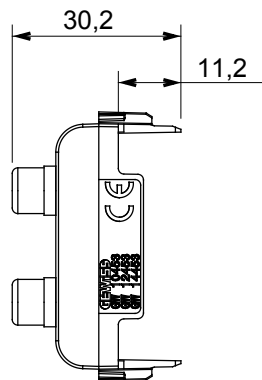

Large gamme d'appareils de commande, prises pour alimentation électrique (conformément aux normes nationales et internationales), saisies de signal, contrôle de la climatisation, gestion du confort, signalisation d'alarme technique et gestion de l'éclairage de secours. Les appareils modulaires ChoruSmart sont disponibles en cinq couleurs (blanc brillant, blanc satin, beige naturel, noir satin et titane laqué) et en différentes tailles à partir de 1/2, 1, 2 et 3 modules. Grâce aux supports de montage pour boîtes rectangulaires, carrées et rondes, des combinaisons illimitées peuvent être créées avec la gamme de plaques ChoruSmart.

Catégorie	Connecteur	Description	Double RCA
Couleur	Beige satiné naturel	Norme	EN 60958-3
N. de modules	1	Electrocod	3720
Matière	Technopolymère		

DIMENSIONS

NORMES ET HOMOLOGATIONS