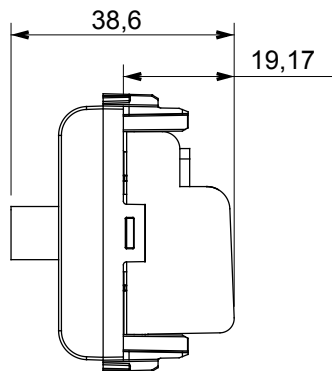

Large gamme d'appareils de commande, prises pour alimentation électrique (conformément aux normes nationales et internationales), saisies de signal, contrôle de la climatisation, gestion du confort, signalisation d'alarme technique et gestion de l'éclairage de secours. Les appareils modulaires ChoruSmart sont disponibles en cinq couleurs (blanc brillant, blanc satin, beige naturel, noir satin et titane laqué) et en différentes tailles à partir de 1/2, 1, 2 et 3 modules. Grâce aux supports de montage pour boîtes rectangulaires, carrées et rondes, des combinaisons illimitées peuvent être créées avec la gamme de plaques ChoruSmart.

Catégorie	Prise TV/SAT	Description	Passante
Couleur	Beige satiné naturel	Atténuation	5 dB
Fréquence	5-2500 MHz	Blindage	Classe A
Pour connecteur type	F-Femelle	Norme	EN 60728-4; IEC 61169-24
N. de modules	1	Fixation câble	À vis
Boîtier	Boîtier en zamak moulé sous pression	Electrocod	0131
Matière	Technopolymère		

### DIMENSIONS