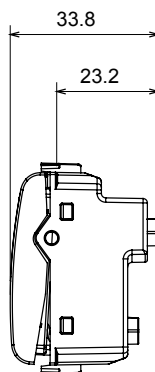

Large gamme d'appareils de commande, prises pour alimentation électrique (conformément aux normes nationales et internationales), saisies de signal, contrôle de la climatisation, gestion du confort, signalisation d'alarme technique et gestion de l'éclairage de secours. Les appareils modulaires ChoruSmart sont disponibles en cinq couleurs (blanc brillant, blanc satin, beige naturel, noir satin et titane laqué) et en différentes tailles à partir de 1/2, 1, 2 et 3 modules. Grâce aux supports de montage pour boîtes rectangulaires, carrées et rondes, des combinaisons illimitées peuvent être créées avec la gamme de plaques ChoruSmart.

| | | | |
|---------------------------|------------------------------------|--------------------------|----------------------|
| Catégorie | Obturbateur avec sortie des câbles | Couleur | Beige satiné naturel |
| Description | 1 poste (2 modules) | Norme | EN 60669-1 |
| Thermopression avec bille | 125 °C | Test du fil incandescent | 850 °C |
| N. de modules | 2 | Matière | Technopolymère |
| Electrocod | 0100 | | |

DIMENSIONS

SYMBOLE TECHNIQUE

NORMES ET HOMOLOGATIONS