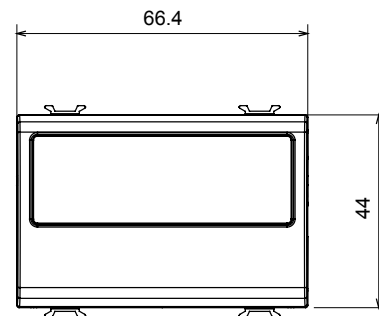

| | | | |
|---------------------------|------------------------------------|--------------------------|----------------------|
| Catégorie | Obturbateur avec sortie des câbles | Couleur | Beige satiné naturel |
| Description | 1 poste (2 modules) | Norme | EN 60669-1 |
| Thermopression avec bille | 125 °C | Test du fil incandescent | 850 °C |
| N. de modules | 2 | Matière | Technopolymère |
| Electrocod | 0100 | | |

DIMENSIONS

SYMBOLE TECHNIQUE

NORMES ET HOMOLOGATIONS