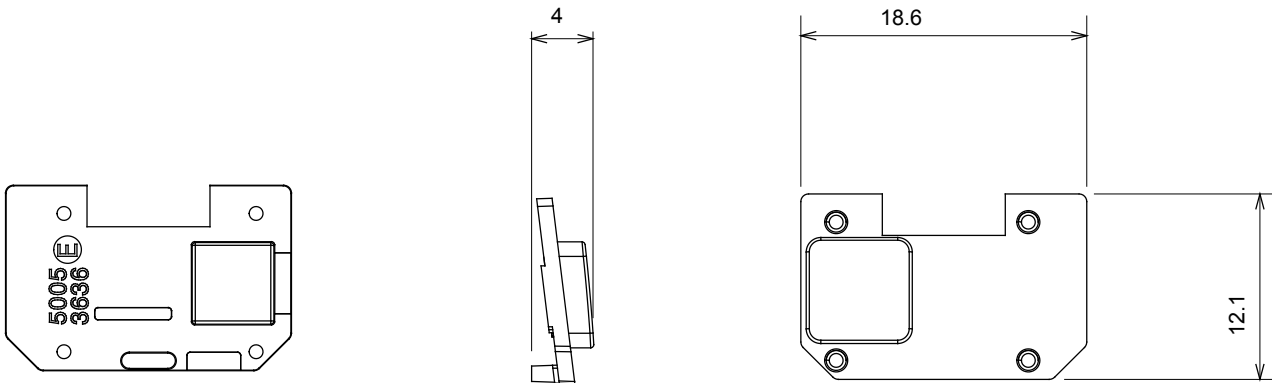

Large gamme d'appareils de contrôle, prises pour alimentation électrique (conformément aux normes nationales et internationales), saisies de signal, contrôle de la climatisation, gestion du confort, signalisation d'alarme technique et gestion de l'éclairage de secours. Les appareils modulaires ChoruSmart sont disponibles dans cinq couleurs (blanc brillant, blanc satin, beige naturel, noir satin et titane laqué) et dans différentes tailles à partir de 1/2, 1, 2 et 3 modules. Grâce aux supports de montage pour boîtes rectangulaires, carrées et rondes, des combinaisons illimitées peuvent être créées avec la gamme de plaques ChoruSmart.

Catégorie	Symbole interchangeable	Type	Pour voyant
Couleur	Transparent	Norme	EN 60669-1
Thermopression avec bille	125 °C	Test du fil incandescent	850 °C
Adapté pour	SERVICES NUMERIQUES	Symbole	Six
Matière	Technopolymère	Electrocod	0130

DIMENSIONS

SYMBOLE TECHNIQUE

NORMES ET HOMOLOGATIONS