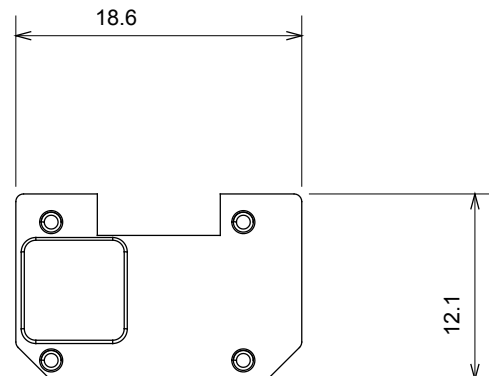

Large gamme d'appareils de contrôle, prises pour alimentation électrique (conformément aux normes nationales et internationales), saisies de signal, contrôle de la climatisation, gestion du confort, signalisation d'alarme technique et gestion de l'éclairage de secours. Les appareils modulaires ChoruSmart sont disponibles dans cinq couleurs (blanc brillant, blanc satin, beige naturel, noir satin et titane laqué) et dans différentes tailles à partir de 1/2, 1, 2 et 3 modules. Grâce aux supports de montage pour boîtes rectangulaires, carrées et rondes, des combinaisons illimitées peuvent être créées avec la gamme de plaques ChoruSmart.

Catégorie	Symbole interchangeable	Type	Pour voyant
Couleur	Transparent	Norme	EN 60669-1
Thermopression avec bille	125 °C	Test du fil incandescent	850 °C
Adapté pour	SERVICES NUMERIQUES	Symbole	Un
Matière	Technopolymère	Electrocod	0130

DIMENSIONS

SYMBOLE TECHNIQUE

NORMES ET HOMOLOGATIONS