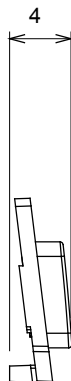

Large gamme d'appareils de contrôle, prises pour alimentation électrique (conformément aux normes nationales et internationales), saisies de signal, contrôle de la climatisation, gestion du confort, signalisation d'alarme technique et gestion de l'éclairage de secours. Les appareils modulaires ChoruSmart sont disponibles dans cinq couleurs (blanc brillant, blanc satin, beige naturel, noir satin et titane laqué) et dans différentes tailles à partir de 1/2, 1, 2 et 3 modules. Grâce aux supports de montage pour boîtes rectangulaires, carrées et rondes, des combinaisons illimitées peuvent être créées avec la gamme de plaques ChoruSmart.

Catégorie	Symbole interchangeable	Type	Pour voyant
Couleur	Transparent	Norme	EN 60669-1
Thermopression avec bille	125 °C	Test du fil incandescent	850 °C
Adapté pour	SERVICES NUMERIQUES	Symbole	Un
Matière	Technopolymère	Electrocod	0130

DIMENSIONS

SYMBOLE TECHNIQUE

NORMES ET HOMOLOGATIONS