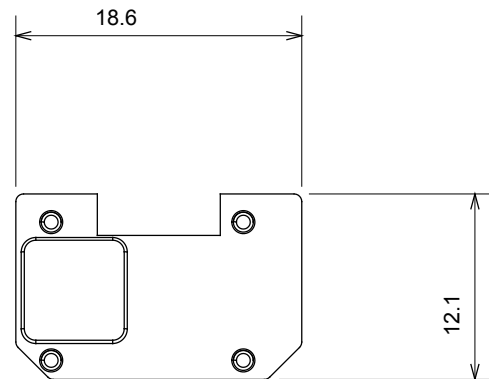

Large gamme d'appareils de contrôle, prises pour alimentation électrique (conformément aux normes nationales et internationales), saisies de signal, contrôle de la climatisation, gestion du confort, signalisation d'alarme technique et gestion de l'éclairage de secours. Les appareils modulaires ChoruSmart sont disponibles dans cinq couleurs (blanc brillant, blanc satin, beige naturel, noir satin et titane laqué) et dans différentes tailles à partir de 1/2, 1, 2 et 3 modules. Grâce aux supports de montage pour boîtes rectangulaires, carrées et rondes, des combinaisons illimitées peuvent être créées avec la gamme de plaques ChoruSmart.

Catégorie	Symbole interchangeable	Type	Pour voyant
Couleur	Transparent	Norme	EN 60669-1
Thermopression avec bille	125 °C	Test du fil incandescent	850 °C
Adapté pour	SERVICES GÉNÉRIQUES	Symbole	Flèche D-G
Matière	Technopolymère	Electrocod	0130

DIMENSIONS

SYMBOLE TECHNIQUE

NORMES ET HOMOLOGATIONS