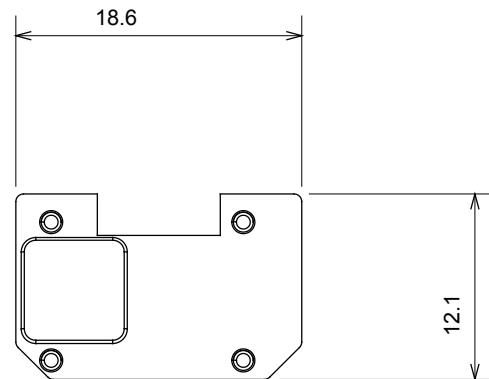

Large gamme d'appareils de contrôle, prises pour alimentation électrique (conformément aux normes nationales et internationales), saisies de signal, contrôle de la climatisation, gestion du confort, signalisation d'alarme technique et gestion de l'éclairage de secours. Les appareils modulaires ChoruSmart sont disponibles dans cinq couleurs (blanc brillant, blanc satin, beige naturel, noir satin et titane laqué) et dans différentes tailles à partir de 1/2, 1, 2 et 3 modules. Grâce aux supports de montage pour boîtes rectangulaires, carrées et rondes, des combinaisons illimitées peuvent être créées avec la gamme de plaques ChoruSmart.

Catégorie	Symbole interchangeable	Type	Pour voyant
Couleur	Transparent	Norme	EN 60669-1
Thermopression avec bille	125 °C	Test du fil incandescent	850 °C
Adapté pour	SERVICES GÉNÉRIQUES	Symbole	Flèche BAS
Matière	Technopolymère	Electrocod	0130

### DIMENSIONS