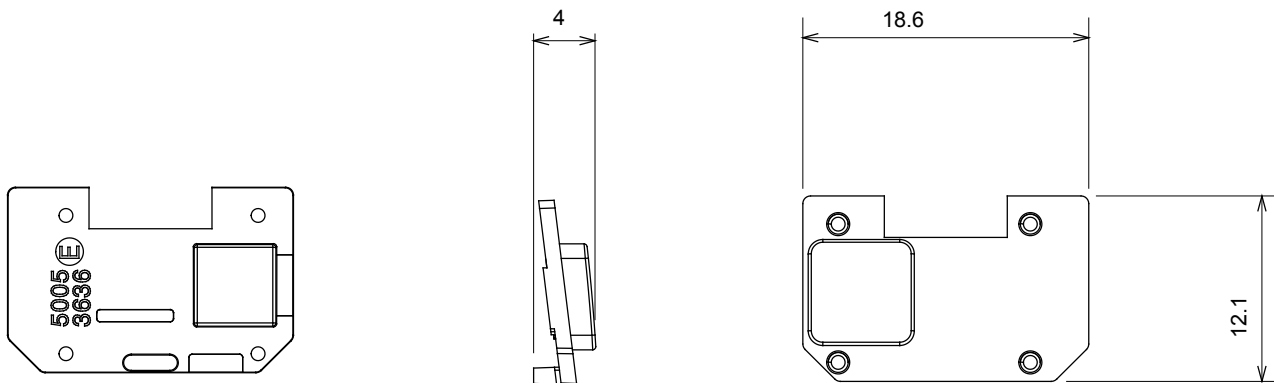

Large gamme d'appareils de contrôle, prises pour alimentation électrique (conformément aux normes nationales et internationales), saisies de signal, contrôle de la climatisation, gestion du confort, signalisation d'alarme technique et gestion de l'éclairage de secours. Les appareils modulaires ChoruSmart sont disponibles dans cinq couleurs (blanc brillant, blanc satin, beige naturel, noir satin et titane laqué) et dans différentes tailles à partir de 1/2, 1, 2 et 3 modules. Grâce aux supports de montage pour boîtes rectangulaires, carrées et rondes, des combinaisons illimitées peuvent être créées avec la gamme de plaques ChoruSmart.

Catégorie	Symbole interchangeable	Type	Pour voyant
Couleur	Transparent	Norme	EN 60669-1
Thermopression avec bille	125 °C	Test du fil incandescent	850 °C
Adapté pour	SERVICES GÉNÉRIQUES	Symbole	Variateur décrémente
Matière	Technopolymère	Electrocod	0130

DIMENSIONS

SYMBOLE TECHNIQUE

NORMES ET HOMOLOGATIONS