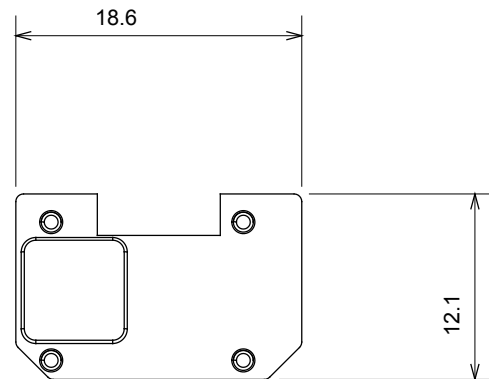

Large gamme d'appareils de contrôle, prises pour alimentation électrique (conformément aux normes nationales et internationales), saisies de signal, contrôle de la climatisation, gestion du confort, signalisation d'alarme technique et gestion de l'éclairage de secours. Les appareils modulaires ChoruSmart sont disponibles dans cinq couleurs (blanc brillant, blanc satin, beige naturel, noir satin et titane laqué) et dans différentes tailles à partir de 1/2, 1, 2 et 3 modules. Grâce aux supports de montage pour boîtes rectangulaires, carrées et rondes, des combinaisons illimitées peuvent être créées avec la gamme de plaques ChoruSmart.

Catégorie	Symbole interchangeable	Couleur	Transparent
Thermopression avec bille	125 °C	Test du fil incandescent	850 °C
Matière	Technopolymère		

DIMENSIONS

SYMBOLE TECHNIQUE

NORMES ET HOMOLOGATIONS