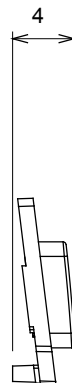

Large gamme d'appareils de contrôle, prises pour alimentation électrique (conformément aux normes nationales et internationales), saisies de signal, contrôle de la climatisation, gestion du confort, signalisation d'alarme technique et gestion de l'éclairage de secours. Les appareils modulaires ChoruSmart sont disponibles dans cinq couleurs (blanc brillant, blanc satin, beige naturel, noir satin et titane laqué) et dans différentes tailles à partir de 1/2, 1, 2 et 3 modules. Grâce aux supports de montage pour boîtes rectangulaires, carrées et rondes, des combinaisons illimitées peuvent être créées avec la gamme de plaques ChoruSmart.

Catégorie	Symbole interchangeable	Couleur	Transparent
Thermopression avec bille	125 °C	Test du fil incandescent	850 °C
Matière	Technopolymère		

DIMENSIONS

SYMBOLE TECHNIQUE

NORMES ET HOMOLOGATIONS