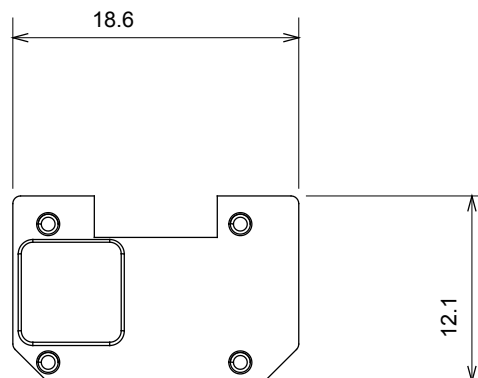

Large gamme d'appareils de contrôle, prises pour alimentation électrique (conformément aux normes nationales et internationales), saisies de signal, contrôle de la climatisation, gestion du confort, signalisation d'alarme technique et gestion de l'éclairage de secours. Les appareils modulaires ChoruSmart sont disponibles dans cinq couleurs (blanc brillant, blanc satin, beige naturel, noir satin et titane laqué) et dans différentes tailles à partir de 1/2, 1, 2 et 3 modules. Grâce aux supports de montage pour boîtes rectangulaires, carrées et rondes, des combinaisons illimitées peuvent être créées avec la gamme de plaques ChoruSmart.

Catégorie	Symbole interchangeable	Type	Pour voyant
Couleur	Transparent	Norme	EN 60669-1
Thermopression avec bille	125 °C	Test du fil incandescent	850 °C
Adapté pour	SERVICES GÉNÉRIQUES	Symbole	Sonnette
Matière	Technopolymère	Electrocod	0130

DIMENSIONS

SYMBOLE TECHNIQUE

NORMES ET HOMOLOGATIONS