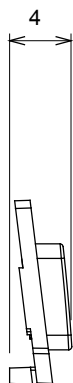

Large gamme d'appareils de contrôle, prises pour alimentation électrique (conformément aux normes nationales et internationales), saisies de signal, contrôle de la climatisation, gestion du confort, signalisation d'alarme technique et gestion de l'éclairage de secours. Les appareils modulaires ChoruSmart sont disponibles dans cinq couleurs (blanc brillant, blanc satin, beige naturel, noir satin et titane laqué) et dans différentes tailles à partir de 1/2, 1, 2 et 3 modules. Grâce aux supports de montage pour boîtes rectangulaires, carrées et rondes, des combinaisons illimitées peuvent être créées avec la gamme de plaques ChoruSmart.

Catégorie	Symbole interchangeable	Type	Pour voyant
Couleur	Transparent	Norme	EN 60669-1
Thermopression avec bille	125 °C	Test du fil incandescent	850 °C
Adapté pour	SERVICES GÉNÉRIQUES	Symbole	Sonnette
Matière	Technopolymère	Electrocod	0130

DIMENSIONS

SYMBOLE TECHNIQUE

NORMES ET HOMOLOGATIONS