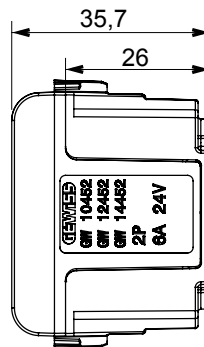

Large gamme d'appareils de commande, prises pour alimentation électrique (conformément aux normes nationales et internationales), saisies de signal, contrôle de la climatisation, gestion du confort, signalisation d'alarme technique et gestion de l'éclairage de secours. Les appareils modulaires ChoruSmart sont disponibles en cinq couleurs (blanc brillant, blanc satin, beige naturel, noir satin et titane laqué) et en différentes tailles à partir de 1/2, 1, 2 et 3 modules. Grâce aux supports de montage pour boîtes rectangulaires, carrées et rondes, des combinaisons illimitées peuvent être créées avec la gamme de plaques ChoruSmart.

Catégorie	Prise TBTS	Description	2P - 6A - 24 V polarisée
Couleur	Satin blanc	Pour broches	Plates
N. de modules	1	Electrocod	0131
Matière	Technopolymère		

DIMENSIONS

NORMES ET HOMOLOGATIONS