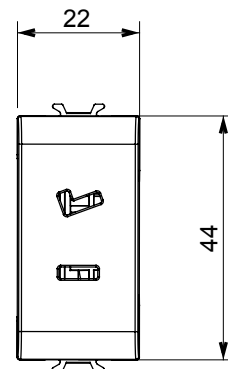

Large gamme d'appareils de commande, prises pour alimentation électrique (conformément aux normes nationales et internationales), saisies de signal, contrôle de la climatisation, gestion du confort, signalisation d'alarme technique et gestion de l'éclairage de secours. Les appareils modulaires ChoruSmart sont disponibles en cinq couleurs (blanc brillant, blanc satin, beige naturel, noir satin et titane laqué) et en différentes tailles à partir de 1/2, 1, 2 et 3 modules. Grâce aux supports de montage pour boîtes rectangulaires, carrées et rondes, des combinaisons illimitées peuvent être créées avec la gamme de plaques ChoruSmart.

Catégorie	Prise TBTS	Description	2P - 6A - 24 V polarisée
Couleur	Satin blanc	Pour broches	Plates
N. de modules	1	Electrocod	0131
Matière	Technopolymère		

DIMENSIONS

NORMES ET HOMOLOGATIONS