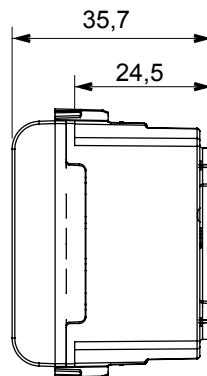

Large gamme d'appareils de commande, prises pour alimentation électrique (conformément aux normes nationales et internationales), saisies de signal, contrôle de la climatisation, gestion du confort, signalisation d'alarme technique et gestion de l'éclairage de secours. Les appareils modulaires ChoruSmart sont disponibles en cinq couleurs (blanc brillant, blanc satin, beige naturel, noir satin et titane laqué) et en différentes tailles à partir de 1/2, 1, 2 et 3 modules. Grâce aux supports de montage pour boîtes rectangulaires, carrées et rondes, des combinaisons illimitées peuvent être créées avec la gamme de plaques ChoruSmart.

Catégorie	Prise TBTS	Description	2P - 6A - 24 V
Couleur	Satin blanc	Pour broches	Ø 3 mm
N. de modules	1	Electrocod	0131
Matière	Technopolymère		

DIMENSIONS

NORMES ET HOMOLOGATIONS