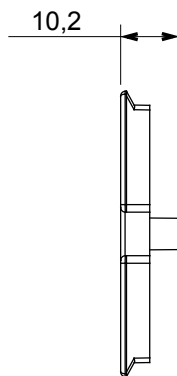

Large gamme d'appareils de commande, prises pour alimentation électrique (conformément aux normes nationales et internationales), saisies de signal, contrôle de la climatisation, gestion du confort, signalisation d'alarme technique et gestion de l'éclairage de secours. Les appareils modulaires ChoruSmart sont disponibles en cinq couleurs (blanc brillant, blanc satin, beige naturel, noir satin et titane laqué) et en différentes tailles à partir de 1/2, 1, 2 et 3 modules. Grâce aux supports de montage pour boîtes rectangulaires, carrées et rondes, des combinaisons illimitées peuvent être créées avec la gamme de plaques ChoruSmart.

Description	Pour prises combinées TV / R-S	Couleur	Satin blanc
Caractéristiques	Support pour prise	N. trous	2
Electrocod	0122	Matière	Technopolymère

### DIMENSIONS