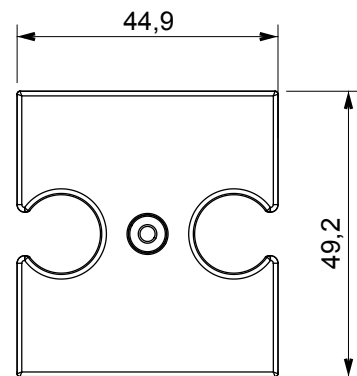

Description	Pour prises combinées TV / R-S	Couleur	Satin blanc
Caractéristiques	Support pour prise	N. trous	2
Electrocod	0122	Matière	Technopolymère

### DIMENSIONS