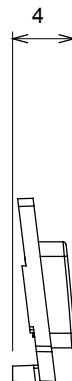

Large gamme d'appareils de contrôle, prises pour alimentation électrique (conformément aux normes nationales et internationales), saisies de signal, contrôle de la climatisation, gestion du confort, signalisation d'alarme technique et gestion de l'éclairage de secours. Les appareils modulaires ChoruSmart sont disponibles dans cinq couleurs (blanc brillant, blanc satin, beige naturel, noir satin et titane laqué) et dans différentes tailles à partir de 1/2, 1, 2 et 3 modules. Grâce aux supports de montage pour boîtes rectangulaires, carrées et rondes, des combinaisons illimitées peuvent être créées avec la gamme de plaques ChoruSmart.

Catégorie	Symbole interchangeable	Type	Pour voyant
Couleur	Transparent	Norme	EN 60669-1
Thermopression avec bille	125 °C	Test du fil incandescent	850 °C
Adapté pour	SERVICES NUMERIQUES	Symbole	Trois
Matière	Technopolymère	Electrocod	0130

DIMENSIONS

SYMBOLE TECHNIQUE

NORMES ET HOMOLOGATIONS