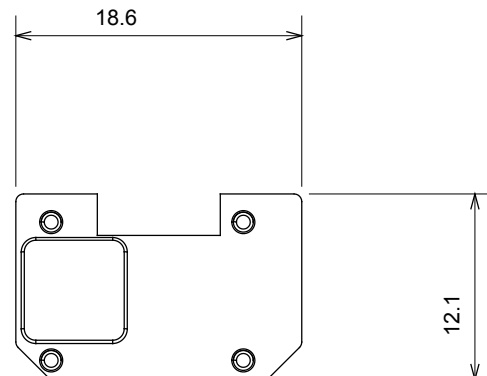

Large gamme d'appareils de contrôle, prises pour alimentation électrique (conformément aux normes nationales et internationales), saisies de signal, contrôle de la climatisation, gestion du confort, signalisation d'alarme technique et gestion de l'éclairage de secours. Les appareils modulaires ChoruSmart sont disponibles dans cinq couleurs (blanc brillant, blanc satin, beige naturel, noir satin et titane laqué) et dans différentes tailles à partir de 1/2, 1, 2 et 3 modules. Grâce aux supports de montage pour boîtes rectangulaires, carrées et rondes, des combinaisons illimitées peuvent être créées avec la gamme de plaques ChoruSmart.

Catégorie	Symbole interchangeable	Type	Pour voyant
Couleur	Transparent	Norme	EN 60669-1
Thermopression avec bille	125 °C	Test du fil incandescent	850 °C
Adapté pour	SERVICES NUMERIQUES	Symbole	Trois
Matière	Technopolymère	Electrocod	0130

DIMENSIONS

SYMBOLE TECHNIQUE

NORMES ET HOMOLOGATIONS