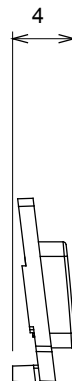

Large gamme d'appareils de contrôle, prises pour alimentation électrique (conformément aux normes nationales et internationales), saisies de signal, contrôle de la climatisation, gestion du confort, signalisation d'alarme technique et gestion de l'éclairage de secours. Les appareils modulaires ChoruSmart sont disponibles dans cinq couleurs (blanc brillant, blanc satin, beige naturel, noir satin et titane laqué) et dans différentes tailles à partir de 1/2, 1, 2 et 3 modules. Grâce aux supports de montage pour boîtes rectangulaires, carrées et rondes, des combinaisons illimitées peuvent être créées avec la gamme de plaques ChoruSmart.

Catégorie	Symbole interchangeable	Type	Pour voyant
Couleur	Transparent	Norme	EN 60669-1
Thermopression avec bille	125 °C	Test du fil incandescent	850 °C
Adapté pour	SERVICES GÉNÉRIQUES	Symbole	Flèche D-G
Matière	Technopolymère	Electrocod	0130

### DIMENSIONS

### SYMBOLE TECHNIQUE