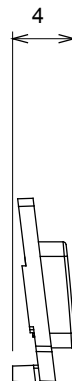

Large gamme d'appareils de contrôle, prises pour alimentation électrique (conformément aux normes nationales et internationales), saisies de signal, contrôle de la climatisation, gestion du confort, signalisation d'alarme technique et gestion de l'éclairage de secours. Les appareils modulaires ChoruSmart sont disponibles dans cinq couleurs (blanc brillant, blanc satin, beige naturel, noir satin et titane laqué) et dans différentes tailles à partir de 1/2, 1, 2 et 3 modules. Grâce aux supports de montage pour boîtes rectangulaires, carrées et rondes, des combinaisons illimitées peuvent être créées avec la gamme de plaques ChoruSmart.

Catégorie	Symbole interchangeable	Type	Pour voyant
Couleur	Transparent	Norme	EN 60669-1
Thermopression avec bille	125 °C	Test du fil incandescent	850 °C
Adapté pour	SERVICES GÉNÉRIQUES	Symbole	Flèche HAUT
Matière	Technopolymère	Electrocod	0130

DIMENSIONS

SYMBOLE TECHNIQUE

NORMES ET HOMOLOGATIONS