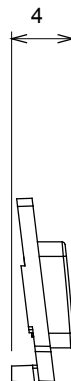

Large gamme d'appareils de contrôle, prises pour alimentation électrique (conformément aux normes nationales et internationales), saisies de signal, contrôle de la climatisation, gestion du confort, signalisation d'alarme technique et gestion de l'éclairage de secours. Les appareils modulaires ChoruSmart sont disponibles dans cinq couleurs (blanc brillant, blanc satin, beige naturel, noir satin et titane laqué) et dans différentes tailles à partir de 1/2, 1, 2 et 3 modules. Grâce aux supports de montage pour boîtes rectangulaires, carrées et rondes, des combinaisons illimitées peuvent être créées avec la gamme de plaques ChoruSmart.

Catégorie	Symbole interchangeable	Type	Pour voyant
Couleur	Transparent	Norme	EN 60669-1
Thermopression avec bille	125 °C	Test du fil incandescent	850 °C
Adapté pour	SERVICES GÉNÉRIQUES	Symbole	Variateur décrémente
Matière	Technopolymère	Electrocod	0130

DIMENSIONS

SYMBOLE TECHNIQUE

NORMES ET HOMOLOGATIONS