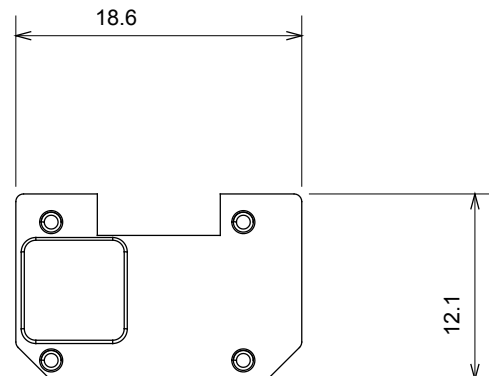

Large gamme d'appareils de contrôle, prises pour alimentation électrique (conformément aux normes nationales et internationales), saisies de signal, contrôle de la climatisation, gestion du confort, signalisation d'alarme technique et gestion de l'éclairage de secours. Les appareils modulaires ChoruSmart sont disponibles dans cinq couleurs (blanc brillant, blanc satin, beige naturel, noir satin et titane laqué) et dans différentes tailles à partir de 1/2, 1, 2 et 3 modules. Grâce aux supports de montage pour boîtes rectangulaires, carrées et rondes, des combinaisons illimitées peuvent être créées avec la gamme de plaques ChoruSmart.

Catégorie	Symbole interchangeable	Type	Pour voyant
Couleur	Transparent	Norme	EN 60669-1
Thermopression avec bille	125 °C	Test du fil incandescent	850 °C
Adapté pour	SERVICES GÉNÉRIQUES	Symbole	Marche
Matière	Technopolymère	Electrocod	0130

DIMENSIONS

SYMBOLE TECHNIQUE

NORMES ET HOMOLOGATIONS