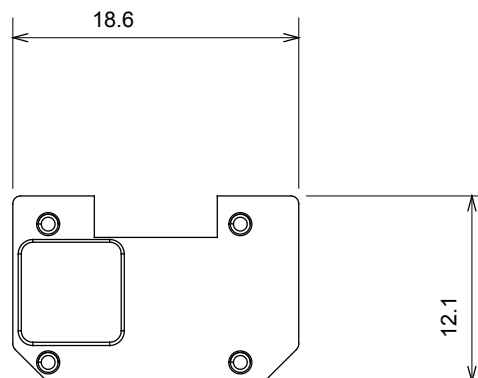

Large gamme d'appareils de contrôle, prises pour alimentation électrique (conformément aux normes nationales et internationales), saisies de signal, contrôle de la climatisation, gestion du confort, signalisation d'alarme technique et gestion de l'éclairage de secours. Les appareils modulaires ChoruSmart sont disponibles dans cinq couleurs (blanc brillant, blanc satin, beige naturel, noir satin et titane laqué) et dans différentes tailles à partir de 1/2, 1, 2 et 3 modules. Grâce aux supports de montage pour boîtes rectangulaires, carrées et rondes, des combinaisons illimitées peuvent être créées avec la gamme de plaques ChoruSmart.

Catégorie	Symbole interchangeable	Type	Pour voyant
Couleur	Transparent	Norme	EN 60669-1
Thermopression avec bille	125 °C	Test du fil incandescent	850 °C
Adapté pour	SERVICES GÉNÉRIQUES	Symbole	Sonnette
Matière	Technopolymère	Electrocod	0130

### DIMENSIONS