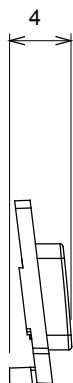

Large gamme d'appareils de contrôle, prises pour alimentation électrique (conformément aux normes nationales et internationales), saisies de signal, contrôle de la climatisation, gestion du confort, signalisation d'alarme technique et gestion de l'éclairage de secours. Les appareils modulaires ChoruSmart sont disponibles dans cinq couleurs (blanc brillant, blanc satin, beige naturel, noir satin et titane laqué) et dans différentes tailles à partir de 1/2, 1, 2 et 3 modules. Grâce aux supports de montage pour boîtes rectangulaires, carrées et rondes, des combinaisons illimitées peuvent être créées avec la gamme de plaques ChoruSmart.

Catégorie	Symbole interchangeable	Type	Pour voyant
Couleur	Transparent	Norme	EN 60669-1
Thermopression avec bille	125 °C	Test du fil incandescent	850 °C
Adapté pour	SERVICES GÉNÉRIQUES	Symbole	Sonnette
Matière	Technopolymère	Electrocod	0130

### DIMENSIONS

### SYMBOLE TECHNIQUE