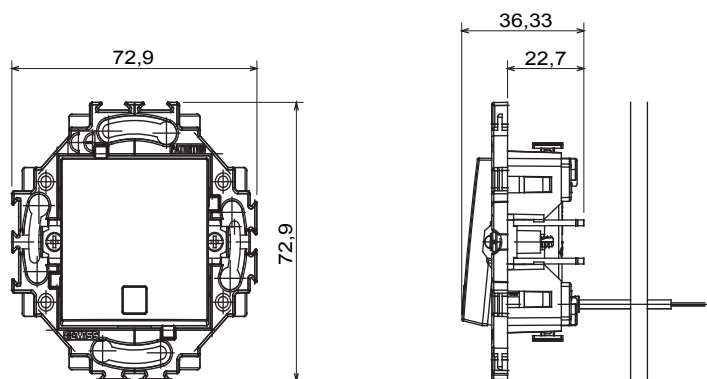

Gamme résidentielle adaptée aux installations sur des boîtes rondes et carrées, caractérisée par un aspect élégant et des formes classiques. Les plaques, en polymère technique, disponibles en sept couleurs et avec différentes modularités, de 1 à 5 groupes, peuvent être installées en positions horizontale et verticale. La gamme, développée autour d'un noyau d'appareils monobloc, est disponible en deux couleurs : blanc et ivoire, toutes deux avec une finition brillante. Extensible avec les appareils modulaires ChoruSmart.

Catégorie	Interrupteur	Bouton	Avec lentille neutre remplaçable
Couleur	Ivoire	Matière	Technopolymère
Finition	Brillante	Description	1P - 10 AX lumineux
Tension	250 V ca	Type de bornes	À ressort
Fixation	Avec griffes/à vis	Puissance nominale de lampes LED 230 V	100 W
Test du fil incandescent	850 °C	Thermopression avec bille	125 °C
Tenue à la tension d'essai	2000 V à 50 Hz pendant 1 minute	Résistance d'isolement	> 5 MOhm
Endurance (Nbre de manœuvres)	40 000 à In 250 V ca cosφ=0,6	Résistance des bornes à la traction des câbles	30 N
Capacité de serrage des bornes	0,5-2x2,5mm ² fils rigides	Norme	EN 60669-1; 2014/35/EU

DIMENSIONS

SYMBOLE TECHNIQUE

NORMES ET HOMOLOGATIONS