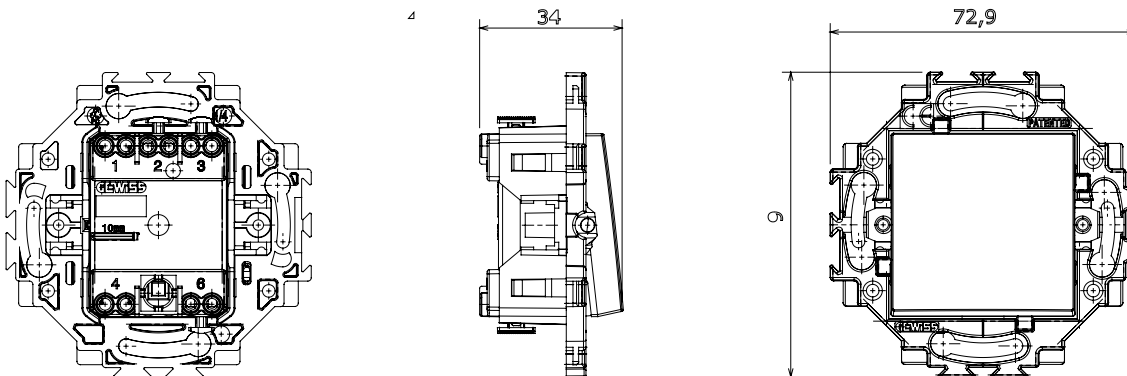

Gamme résidentielle adaptée aux installations sur des boîtes rondes et carrées, caractérisée par un aspect élégant et des formes classiques. Les plaques, en polymère technique, disponibles en sept couleurs et avec différentes modularités, de 1 à 5 groupes, peuvent être installées en positions horizontale et verticale. La gamme, développée autour d'un noyau d'appareils monobloc, est disponible en deux couleurs : blanc et ivoire, toutes deux avec une finition brillante. Extensible avec les appareils modulaires ChoruSmart.

Catégorie	Interrupteur	Bouton	Neutre
Couleur	Blanc	Matière	Technopolymère
Finition	Brillante	Description	1P - 10 AX à voyant
Tension	250 V ca	Type de bornes	À ressort
Fixation	À vis	Test du fil incandescent	850 °C
Thermopression avec bille	125 °C	Tenue à la tension d'essai	2000 V à 50 Hz pendant 1 minute
Résistance d'isolement	> 5 MOhm	Endurance (Nbre de manœuvres)	40 000 à In 250 V ca cosφ=0,6
Résistance des bornes à la traction des câbles	30 N	Capacité de serrage des bornes	0,5-2x2,5mm ² fils rigides
Norme	EN 60669-1; 2014/35/EU	Fournitures	Coque de protection transparente
Versions	Dahlia PRO		

DIMENSIONS

SYMBOLE TECHNIQUE

NORMES ET HOMOLOGATIONS