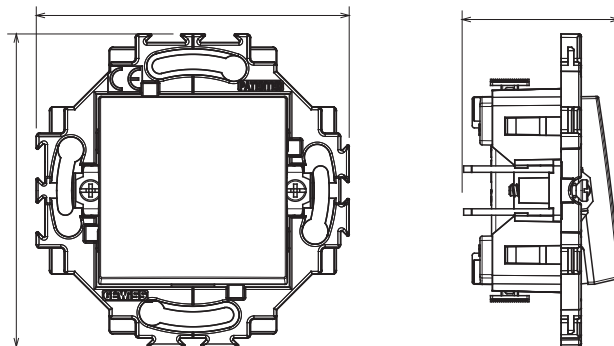

Gamme résidentielle adaptée aux installations sur des boîtes rondes et carrées, caractérisée par un aspect élégant et des formes classiques. Les plaques, en polymère technique, disponibles en sept couleurs et avec différentes modularités, de 1 à 5 groupes, peuvent être installées en positions horizontale et verticale. La gamme, développée autour d'un noyau d'appareils monobloc, est disponible en deux couleurs : blanc et ivoire, toutes deux avec une finition brillante. Extensible avec les appareils modulaires ChoruSmart.

Catégorie	Interrupteur	Bouton	Neutre
Couleur	Blanc	Matière	Technopolymère
Finition	Brillante	Description	1P - 10 AX à voyant
Tension	250 V ca	Type de bornes	À ressort
Fixation	Avec griffes/à vis	Puissance nominale de lampes LED 230 V	100 W
Test du fil incandescent	850 °C	Thermopression avec bille	125 °C
Tenue à la tension d'essai	2000 V à 50 Hz pendant 1 minute	Résistance d'isolement	> 5 MOhm
Endurance (Nbre de manœuvres)	40 000 à In 250 V ca cosφ=0,6	Résistance des bornes à la traction des câbles	30 N
Capacité de serrage des bornes	0,5-2x2,5mm² fils rigides	Norme	EN 60669-1; 2014/35/EU

DIMENSIONS

3.87

SYMBOLE TECHNIQUE

NORMES ET HOMOLOGATIONS