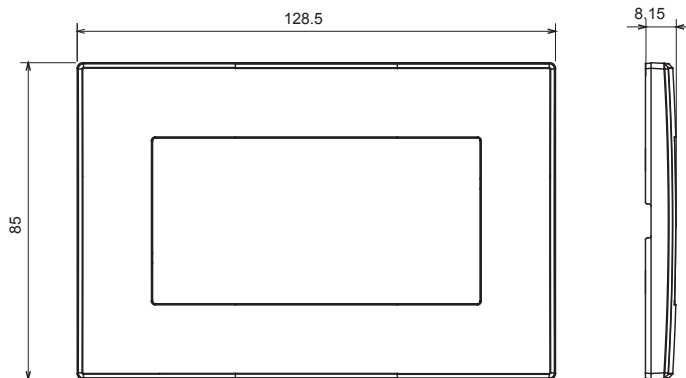

Gamme résidentielle adaptée aux installations sur des boîtes rondes et carrées, caractérisée par un aspect élégant et des formes classiques. Les plaques, en polymère technique, disponibles en sept couleurs et avec différentes modularités, de 1 à 5 groupes, peuvent être installées en positions horizontale et verticale. La gamme, développée autour d'un noyau d'appareils monobloc, est disponible en deux couleurs : blanc et ivoire, toutes deux avec une finition brillante. Extensible avec les appareils modulaires ChoruSmart.

Catégorie	Plaque	Couleur	Gris clair
Matière	Technopolymère	Finition	Brillante
Description	Double	Test du fil incandescent	650 °C
Thermopression avec bille	70 °C	Norme	EN 60669-1

### DIMENSIONS

### SYMBOLE TECHNIQUE

**GWT**

650 °C

70 °C