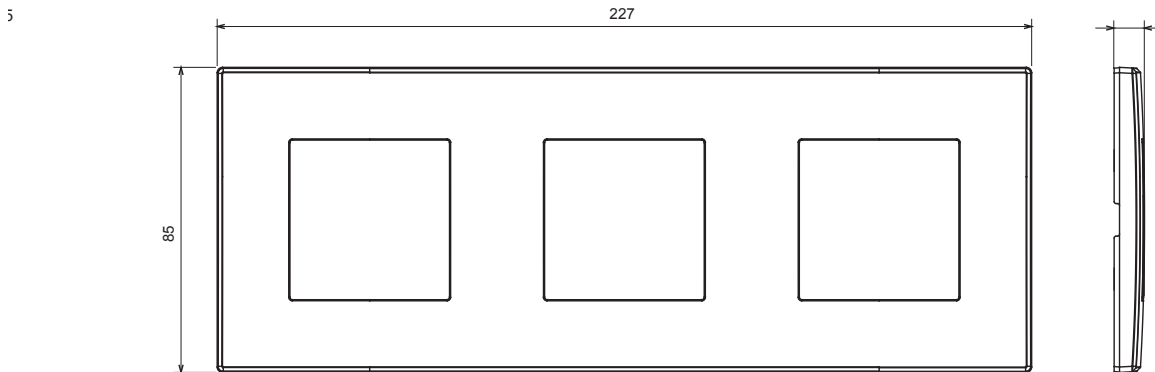

Gamme résidentielle adaptée aux installations sur des boîtes rondes et carrées, caractérisée par un aspect élégant et des formes classiques. Les plaques, en polymère technique, disponibles en sept couleurs et avec différentes modularités, de 1 à 5 groupes, peuvent être installées en positions horizontale et verticale. La gamme, développée autour d'un noyau d'appareils monobloc, est disponible en deux couleurs : blanc et ivoire, toutes deux avec une finition brillante. Extensible avec les appareils modulaires ChoruSmart.

Catégorie	Plaque	Couleur	Gris anthracite
Matière	Technopolymère	Finition	Brillante
Description	3 postes	Type	Horizontale/Verticale
Entraxe	71 mm	Test du fil incandescent	650 °C
Thermopression avec bille	70 °C	Norme	EN 60669-1

DIMENSIONS

SYMBOLE TECHNIQUE

NORMES ET HOMOLOGATIONS