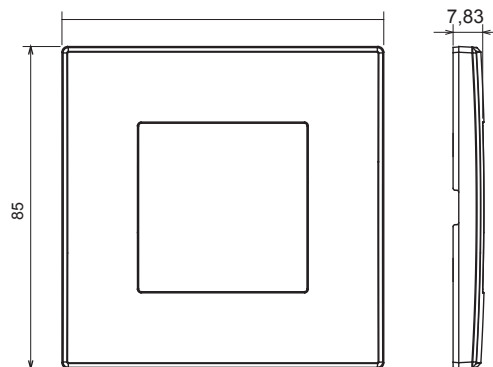

Gamme résidentielle adaptée aux installations sur des boîtes rondes et carrées, caractérisée par un aspect élégant et des formes classiques. Les plaques, en polymère technique, disponibles en sept couleurs et avec différentes modularités, de 1 à 5 groupes, peuvent être installées en positions horizontale et verticale. La gamme, développée autour d'un noyau d'appareils monobloc, est disponible en deux couleurs : blanc et ivoire, toutes deux avec une finition brillante. Extensible avec les appareils modulaires ChoruSmart.

Catégorie	Plaque	Couleur	Crème
Matière	Technopolymère	Finition	Brillante
Description	1 poste	Test du fil incandescent	650 °C
Thermopression avec bille	70 °C	Norme	EN 60669-1

DIMENSIONS

SYMBOLE TECHNIQUE