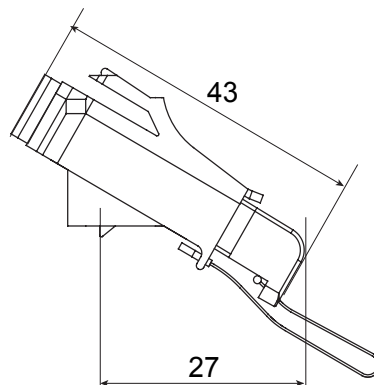

Catégorie	Adaptateur à fibre optique angulaire	Matière	Corps en plastique avec manchon d'alignement en céramique
Couleur	Vert RAL 6018	Caractéristiques	Unidirectionnel, monomode
Pour connecteurs	SC/APC	Type	Femelle/Femelle
Compatibilité	Keystone Jack	Inclinaison angle	40°
Fournitures	Avec capuchon de sécurité et cordon immanquable		

DIMENSIONS

NORMES ET HOMOLOGATIONS