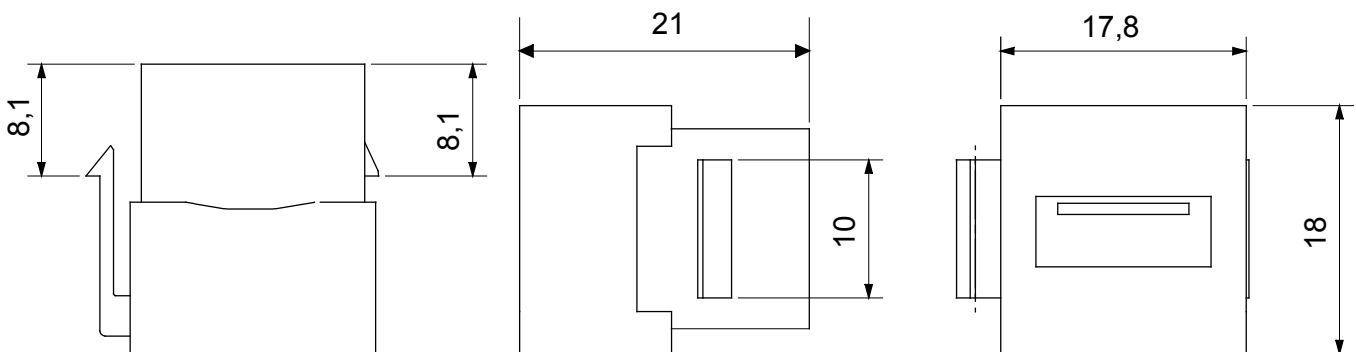

Catégorie	Prises données	Description	Coupleur USB
Type	Femelle/Femelle - Type A	Compatibilité	Keystone Jack
Matière	Technopolymère	Electrocod	3722

### DIMENSIONS