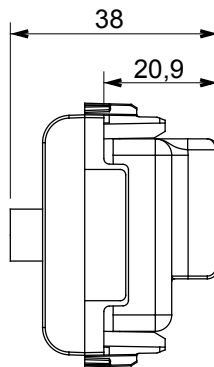

Large gamme d'appareils de contrôle, prises pour alimentation électrique (conformément aux normes nationales et internationales), saisies de signal, contrôle de la climatisation, gestion du confort, signalisation d'alarme technique et gestion de l'éclairage de secours. Les appareils modulaires ChoruSmart sont disponibles dans cinq couleurs (blanc brillant, blanc satin, beige naturel, noir satin et titane laqué) et dans différentes tailles à partir de 1/2, 1, 2 et 3 modules. Grâce aux supports de montage pour boîtes rectangulaires, carrées et rondes, des combinaisons illimitées peuvent être créées avec la gamme de plaques ChoruSmart.

Catégorie	Prise TV/SAT	Description	Directe
Couleur	Ivoire	Atténuation	0 dB
Connecteurs	TV-SAT	Norme	EN 60728-4; IEC 61169-2; IEC 61169-24
N. de modules	2	Fixation câble	À vis
Boîtier	Boîtier en zamak moulé sous pression	Matière	Technopolymère

DIMENSIONS

NORMES ET HOMOLOGATIONS