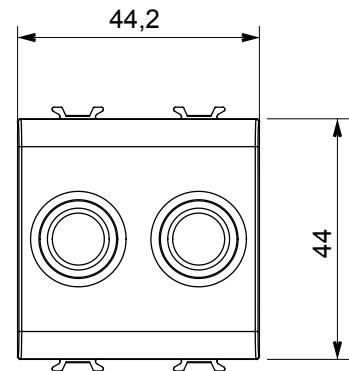

Catégorie	Prise TV/SAT	Description	Directe
Couleur	Ivoire	Atténuation	0 dB
Connecteurs	TV-SAT	Norme	EN 60728-4; IEC 61169-2; IEC 61169-24
N. de modules	2	Fixation câble	À vis
Boîtier	Boîtier en zamak moulé sous pression	Matière	Technopolymère

DIMENSIONS

NORMES ET HOMOLOGATIONS