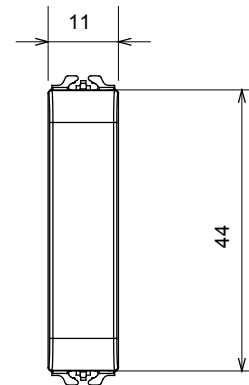

Catégorie	Obturbateur	Couleur	Ivoire
Description	1/2 module	Norme	EN 60669-1
Thermopression avec bille	125 °C	Test du fil incandescent	850 °C
N. de modules	1/2	Matière	Technopolymère

DIMENSIONS

SYMBOLE TECHNIQUE