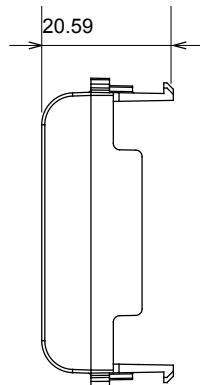

Large gamme d'appareils de contrôle, prises pour alimentation électrique (conformément aux normes nationales et internationales), saisies de signal, contrôle de la climatisation, gestion du confort, signalisation d'alarme technique et gestion de l'éclairage de secours. Les appareils modulaires ChoruSmart sont disponibles dans cinq couleurs (blanc brillant, blanc satin, beige naturel, noir satin et titane laqué) et dans différentes tailles à partir de 1/2, 1, 2 et 3 modules. Grâce aux supports de montage pour boîtes rectangulaires, carrées et rondes, des combinaisons illimitées peuvent être créées avec la gamme de plaques ChoruSmart.

Catégorie	Obturbateur	Couleur	Ivoire
Description	1/2 module	Norme	EN 60669-1
Thermopression avec bille	125 °C	Test du fil incandescent	850 °C
N. de modules	1/2	Matière	Technopolymère

DIMENSIONS

SYMBOLE TECHNIQUE