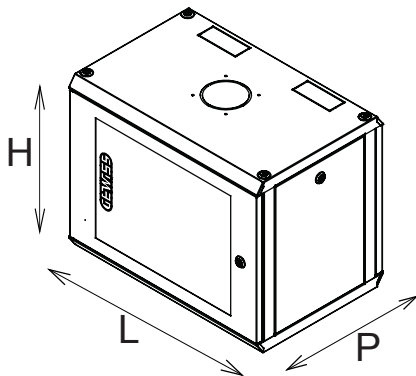

Les tableaux et les armoires de la gamme Data Center sont disponibles dans un large choix de modularité et de profondeurs (jusqu'à 1000 mm), pour s'adapter à tous les besoins des applications.

Fabriqués à partir de matériaux de haute qualité (le débit statique à pleine charge peut atteindre 1000 kg), les produits se caractérisent également par leur câblage simple (grâce à de grands volumes internes) et une personnalisation complète, avec des portes avant amovibles et réversibles.

Catégorie	Armoire murale 19"	Matière	Acier
Finition	Texturé	Couleur	Gris (RAL 7035)
Unité de câblage	15 U	Type de porte	Réversible
Ouverture de porte	180°	Capacité de charge statique	50 kilogramme
Nombre d'améliorations	2	Profondeur (mm)	400 mm
Dim. externes LxHxP (mm)	600x740x400	Indice de protection	IP20
Electrocod	3752		

DIMENSIONS

- 38 406
- 38 407
- 38 408
- 38 409
- 38 418
- 38 419

	H	L	P	

SYMBOLE TECHNIQUE

IP

IP20

NORMES ET HOMOLOGATIONS