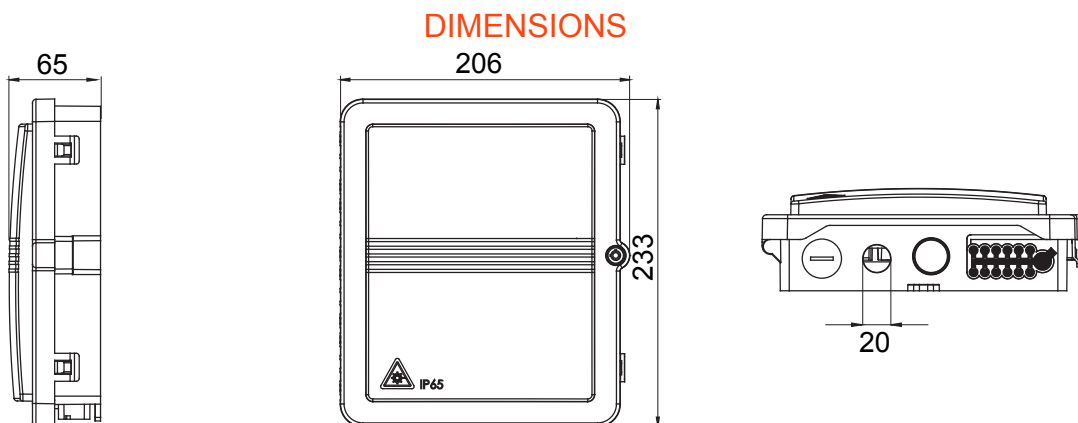

Catégorie	Boîte de terminaison de fibre optique bâtiment	Matière	Plastique
Couleur	Gris (RAL 7035)	Caractéristiques	Convient pour 12 adaptateurs* SC/APC
Nombre trous Ø 5 mm	12	Nombre trous Ø 20 mm	2
Dimensions LxHxP (mm)	206x233x65	Installation	Montage mural
Degré IP	IP65		