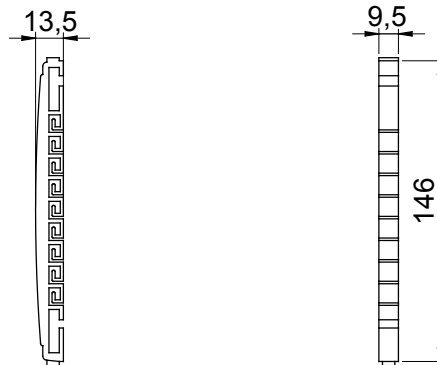

Catégorie	Caddy pour câbles de raccordement fibre optique	Matière	Plastique
Couleur	Gris (RAL 7035)	Caractéristiques	Convient pour 9 fibres optiques
Adapté pour	Armoires de services optiques (CSOE)		

### DIMENSIONS