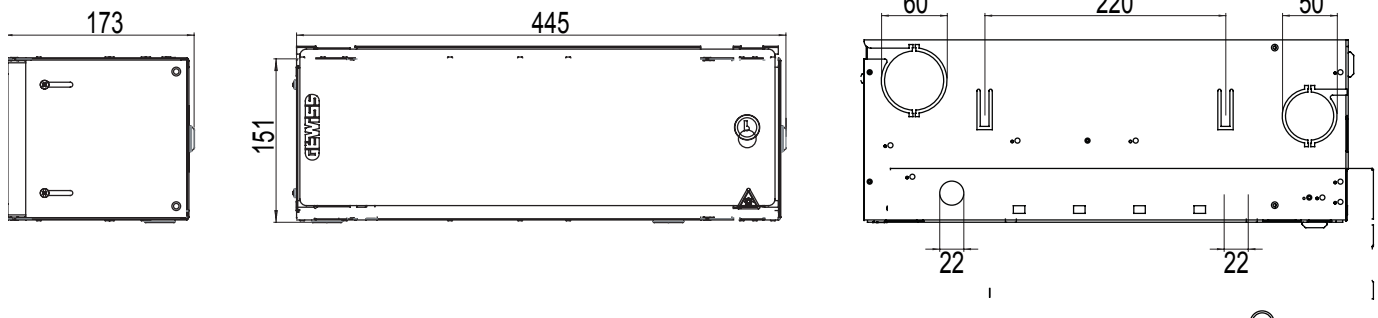

Catégorie	Armoire de services optiques bâtiment	Matière	Métal
Finition	Texturé	Couleur	Gris (RAL 7035)
Caractéristiques	Convient pour 34 adaptateurs SC/APC	Nombre trous Ø 22mm	4
Nombre de nœuds Ø 50 mm	2	N. trous défonçables Ø 60 mm	2
Nombre de modules	8	Dimensions LxHxP (mm)	445x151x173
Installation	Montage mural / dans une armoire de 19" (48,3 cm)	Unité de câblage	4 U

DIMENSIONS

NORMES ET HOMOLOGATIONS