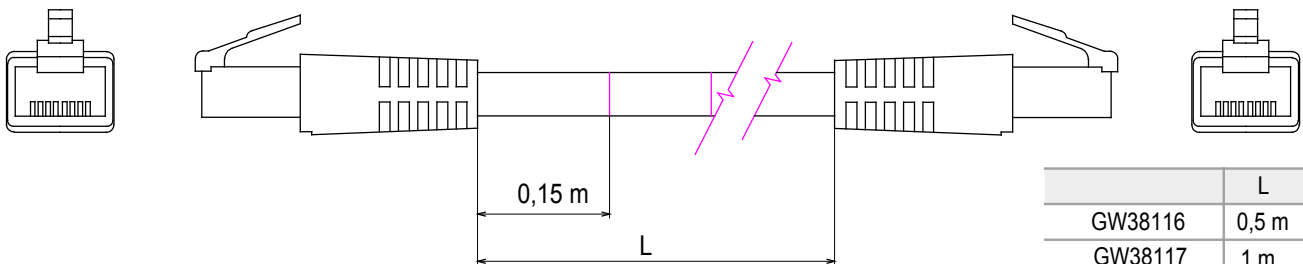

Système complet pour la connexion et la distribution des réseaux LAN dans les zones résidentielles et tertiaires.

La gamme comprend des solutions de fibre optique, des panneaux muraux, des armoires de sol et des produits de câblage en cuivre.

Pour les réseaux câblés en cuivre, le Data Center propose des connecteurs RJ45 et des coupleurs HDMI et USB adaptés à la série civile Gewiss, des cordons de permutation et des câbles UTP et FTP, offrant une flexibilité d'installation et une facilité de câblage.

Catégorie	Cordon de permutation	Description	RJ45 - RJ45
Catégorie d'utilisation		5e Câbles type	UTP 24 AWG
Système	UTP	Longueur câble	2 m
Couleur	Gris	Electrocod	2972

DIMENSIONS

	L
GW38116	0,5 m
GW38117	1 m
GW38118	2 m
GW38118	5 m