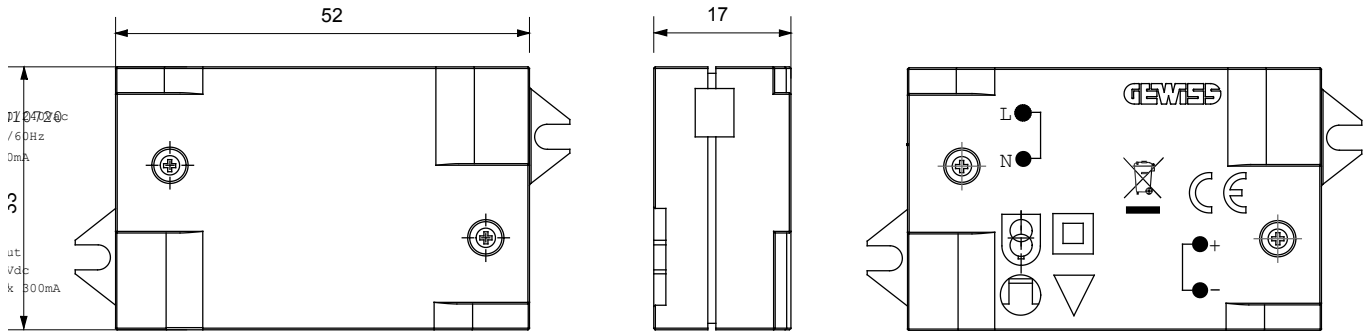

Large gamme d'appareils de contrôle, prises pour alimentation électrique (conformément aux normes nationales et internationales), saisies de signal, contrôle de la climatisation, gestion du confort, signalisation d'alarme technique et gestion de l'éclairage de secours. Les appareils modulaires ChoruSmart sont disponibles dans cinq couleurs (blanc brillant, blanc satin, beige naturel, noir satin et titane laqué) et dans différentes tailles à partir de 1/2, 1, 2 et 3 modules. Grâce aux supports de montage pour boîtes rectangulaires, carrées et rondes, des combinaisons illimitées peuvent être créées avec la gamme de plaques ChoruSmart.

Description	Alimentation	Couleur	Blanc
Tension de sortie	12V cc	Courant max distribué	300 mA
Indice de protection	IP20	Norme	EN 55015 - EN 61547 - EN 61000-3-2 - EN 61000-3-3
Bornes de câblage	À vis	Capacité de serrage des bornes câbles souples (mm ²)	min. 0,5 - max. 1,0
Capacité de serrage des bornes câbles rigides (mm ²)	min. 0,5 - max. 1,0	Dimensions LxHxP (mm)	52x33x17
Electrocod	0510		

DIMENSIONS

SYMBOLE TECHNIQUE

IP

IP20

NORMES ET HOMOLOGATIONS