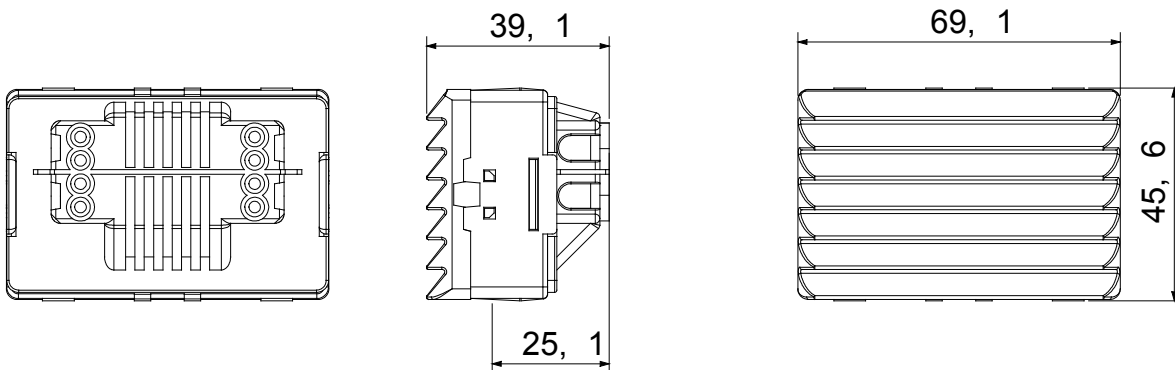

L'appareillage technique System permet de créer des combinaisons infinies de fonctions, de plaques pour toutes les applications tertiaire & industrie.

Diffuseur Couleur	Bleu ciel	Fixation pour lampe	Cylindrique 6x36mm
Nb modules System	3	Catégorie	Gamme System
Type	Signalisation	Couleur	Blanc
Description	Lampe de balisage	Bornes de câblage	À vis
Norme	EN 62094-1		

DIMENSIONS

NORMES ET HOMOLOGATIONS