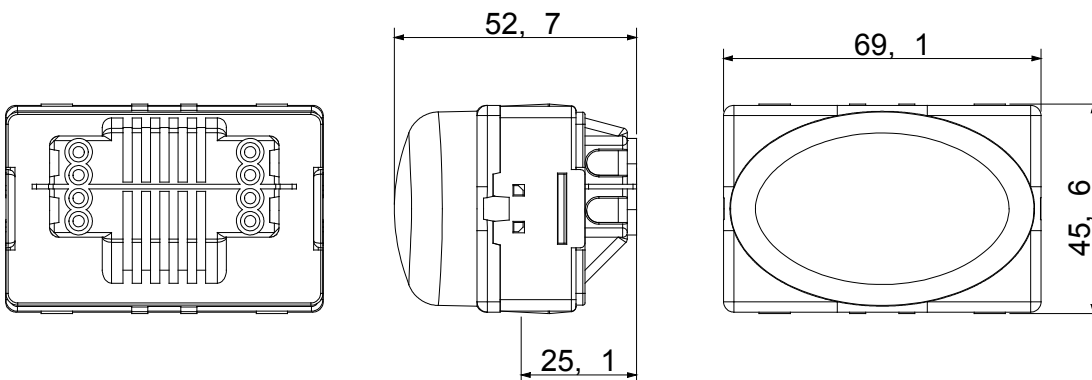

L'appareillage technique System permet de créer des combinaisons infinies de fonctions, de plaques pour toutes les applications tertiaire & industrie.

Diffuseur Couleur	Opale	Fixation pour lampe	Cylindrique 6x36mm
Nb modules System	3	Catégorie	Gamme System
Type	Signalisation	Couleur	Blanc
Description	Lampe de balisage en saillie	Bornes de câblage	À vis
Norme	EN 62094-1		

DIMENSIONS

NORMES ET HOMOLOGATIONS