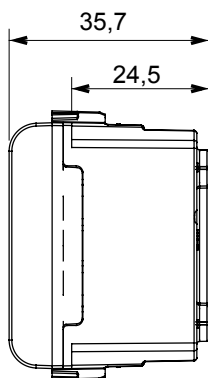

Large gamme d'appareils de contrôle, prises pour alimentation électrique (conformément aux normes nationales et internationales), saisies de signal, contrôle de la climatisation, gestion du confort, signalisation d'alarme technique et gestion de l'éclairage de secours. Les appareils modulaires ChoruSmart sont disponibles dans cinq couleurs (blanc brillant, blanc satin, beige naturel, noir satin et titane laqué) et dans différentes tailles à partir de 1/2, 1, 2 et 3 modules. Grâce aux supports de montage pour boîtes rectangulaires, carrées et rondes, des combinaisons illimitées peuvent être créées avec la gamme de plaques ChoruSmart.

Catégorie	Prise TBTS	Description	2P - 6A - 24 V
Couleur	Titane brillant	Pour broches	Ø 3 mm
N. de modules	1	Electrocod	0131
Matière	Technopolymère		

DIMENSIONS

NORMES ET HOMOLOGATIONS