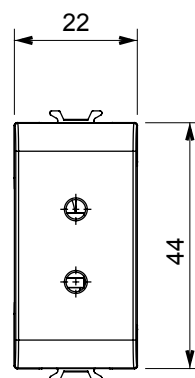

Large gamme d'appareils de contrôle, prises pour alimentation électrique (conformément aux normes nationales et internationales), saisies de signal, contrôle de la climatisation, gestion du confort, signalisation d'alarme technique et gestion de l'éclairage de secours. Les appareils modulaires ChoruSmart sont disponibles dans cinq couleurs (blanc brillant, blanc satin, beige naturel, noir satin et titane laqué) et dans différentes tailles à partir de 1/2, 1, 2 et 3 modules. Grâce aux supports de montage pour boîtes rectangulaires, carrées et rondes, des combinaisons illimitées peuvent être créées avec la gamme de plaques ChoruSmart.

Catégorie	Prise TBTS	Description	2P - 6A - 24 V
Couleur	Titane brillant	Pour broches	Ø 3 mm
N. de modules	1	Electrocod	0131
Matière	Technopolymère		

DIMENSIONS

NORMES ET HOMOLOGATIONS