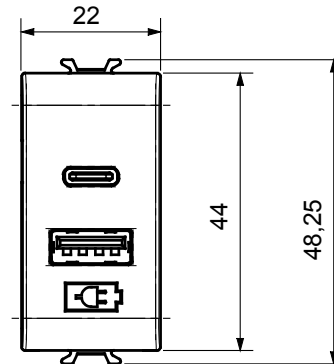

Large gamme d'appareils de contrôle, prises pour alimentation électrique (conformément aux normes nationales et internationales), saisies de signal, contrôle de la climatisation, gestion du confort, signalisation d'alarme technique et gestion de l'éclairage de secours. Les appareils modulaires ChoruSmart sont disponibles dans cinq couleurs (blanc brillant, blanc satin, beige naturel, noir satin et titane laqué) et dans différentes tailles à partir de 1/2, 1, 2 et 3 modules. Grâce aux supports de montage pour boîtes rectangulaires, carrées et rondes, des combinaisons illimitées peuvent être créées avec la gamme de plaques ChoruSmart.

Catégorie	Alimentation USB	Couleur	Titane brillant
Tension d'alimentation	100 ÷ 240 V ca - 50/60 Hz	Norme	IEC 62368-1:2018; EN 61000-6-1; EN 61000-6-3
Bornes de câblage	À vis	Capacité de serrage des bornes câbles souples (mm ²)	min. 1 - max. 1,5 mm ²
Capacité de serrage des bornes câbles rigides (mm ²)	min. 1 - max. 1,5 mm ²	Matière	Technopolymère
Electrocod	0144		

DIMENSIONS

NORMES ET HOMOLOGATIONS