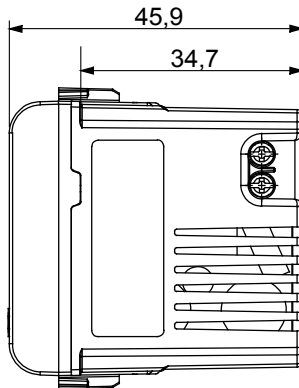

Large gamme d'appareils de contrôle, prises pour alimentation électrique (conformément aux normes nationales et internationales), saisies de signal, contrôle de la climatisation, gestion du confort, signalisation d'alarme technique et gestion de l'éclairage de secours. Les appareils modulaires ChoruSmart sont disponibles dans cinq couleurs (blanc brillant, blanc satin, beige naturel, noir satin et titane laqué) et dans différentes tailles à partir de 1/2, 1, 2 et 3 modules. Grâce aux supports de montage pour boîtes rectangulaires, carrées et rondes, des combinaisons illimitées peuvent être créées avec la gamme de plaques ChoruSmart.

Catégorie	Alimentation USB	Couleur	Titane brillant
Tension d'alimentation	100 ÷ 240 V ca - 50/60 Hz	Norme	IEC 62368-1:2018; EN 61000-6-1; EN 61000-6-3
Bornes de câblage	À vis	Capacité de serrage des bornes câbles souples (mm ²)	min. 1 - max. 1,5 mm ²
Capacité de serrage des bornes câbles rigides (mm ²)	min. 1 - max. 1,5 mm ²	Matière	Technopolymère
Electrocod	0144		

DIMENSIONS

NORMES ET HOMOLOGATIONS