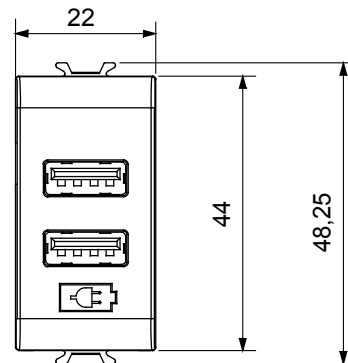

Large gamme d'appareils de contrôle, prises pour alimentation électrique (conformément aux normes nationales et internationales), saisies de signal, contrôle de la climatisation, gestion du confort, signalisation d'alarme technique et gestion de l'éclairage de secours. Les appareils modulaires ChoruSmart sont disponibles dans cinq couleurs (blanc brillant, blanc satin, beige naturel, noir satin et titane laqué) et dans différentes tailles à partir de 1/2, 1, 2 et 3 modules. Grâce aux supports de montage pour boîtes rectangulaires, carrées et rondes, des combinaisons illimitées peuvent être créées avec la gamme de plaques ChoruSmart.

Catégorie	Alimentation USB	Couleur	Titane brillant
Tension d'alimentation	100 ÷ 240 V ca - 50/60 Hz	Norme	IEC 62368-1:2018; EN 61000-6-1; EN 61000-6-3
Bornes de câblage	À vis	Capacité de serrage des bornes câbles souples (mm ²)	min. 1 - max. 1,5 mm ²
Capacité de serrage des bornes câbles rigides (mm ²)	min. 1 - max. 1,5 mm ²	Matière	Technopolymère
Electrocod	0144		

DIMENSIONS

NORMES ET HOMOLOGATIONS