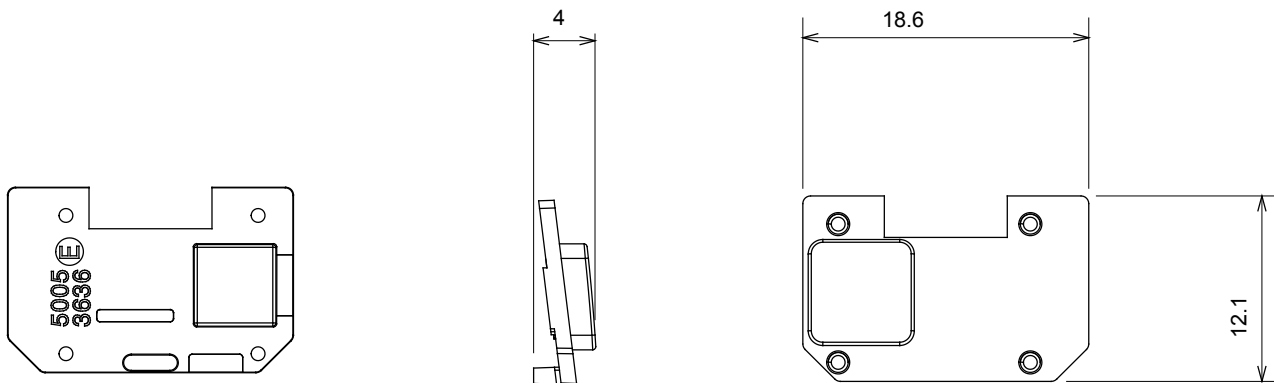

Large gamme d'appareils de contrôle, prises pour alimentation électrique (conformément aux normes nationales et internationales), saisies de signal, contrôle de la climatisation, gestion du confort, signalisation d'alarme technique et gestion de l'éclairage de secours. Les appareils modulaires ChoruSmart sont disponibles dans cinq couleurs (blanc brillant, blanc satin, beige naturel, noir satin et titane laqué) et dans différentes tailles à partir de 1/2, 1, 2 et 3 modules. Grâce aux supports de montage pour boîtes rectangulaires, carrées et rondes, des combinaisons illimitées peuvent être créées avec la gamme de plaques ChoruSmart.

Catégorie	Symbole interchangeable	Type	Pour voyant
Couleur	Transparent	Norme	EN 60669-1
Thermopression avec bille	125 °C	Test du fil incandescent	850 °C
Adapté pour	SERVICES NUMERIQUES	Symbole	Six
Matière	Technopolymère	Electrocod	0130

DIMENSIONS

SYMBOLE TECHNIQUE

NORMES ET HOMOLOGATIONS