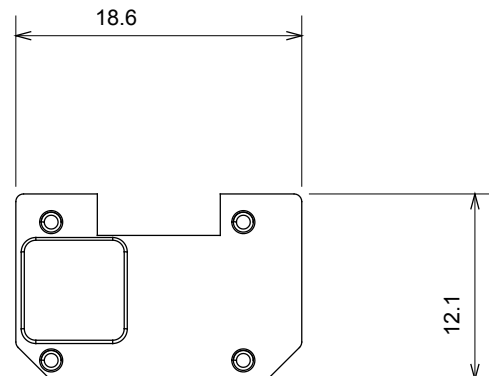

Large gamme d'appareils de contrôle, prises pour alimentation électrique (conformément aux normes nationales et internationales), saisies de signal, contrôle de la climatisation, gestion du confort, signalisation d'alarme technique et gestion de l'éclairage de secours. Les appareils modulaires ChoruSmart sont disponibles dans cinq couleurs (blanc brillant, blanc satin, beige naturel, noir satin et titane laqué) et dans différentes tailles à partir de 1/2, 1, 2 et 3 modules. Grâce aux supports de montage pour boîtes rectangulaires, carrées et rondes, des combinaisons illimitées peuvent être créées avec la gamme de plaques ChoruSmart.

Catégorie	Symbole interchangeable	Type	Pour voyant
Couleur	Transparent	Norme	EN 60669-1
Thermopression avec bille	125 °C	Test du fil incandescent	850 °C
Adapté pour	SERVICES GÉNÉRIQUES	Symbole	Flèche BAS
Matière	Technopolymère	Electrocod	0130

DIMENSIONS

SYMBOLE TECHNIQUE

NORMES ET HOMOLOGATIONS