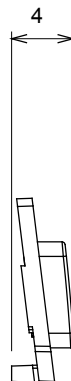

Large gamme d'appareils de contrôle, prises pour alimentation électrique (conformément aux normes nationales et internationales), saisies de signal, contrôle de la climatisation, gestion du confort, signalisation d'alarme technique et gestion de l'éclairage de secours. Les appareils modulaires ChoruSmart sont disponibles dans cinq couleurs (blanc brillant, blanc satin, beige naturel, noir satin et titane laqué) et dans différentes tailles à partir de 1/2, 1, 2 et 3 modules. Grâce aux supports de montage pour boîtes rectangulaires, carrées et rondes, des combinaisons illimitées peuvent être créées avec la gamme de plaques ChoruSmart.

Catégorie	Symbole interchangeable	Type	Pour voyant
Couleur	Transparent	Norme	EN 60669-1
Thermopression avec bille	125 °C	Test du fil incandescent	850 °C
Adapté pour	SERVICES GÉNÉRIQUES	Symbole	Flèche HAUT
Matière	Technopolymère	Electrocod	0130

DIMENSIONS

SYMBOLE TECHNIQUE

NORMES ET HOMOLOGATIONS