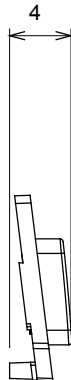

Large gamme d'appareils de contrôle, prises pour alimentation électrique (conformément aux normes nationales et internationales), saisies de signal, contrôle de la climatisation, gestion du confort, signalisation d'alarme technique et gestion de l'éclairage de secours. Les appareils modulaires ChoruSmart sont disponibles dans cinq couleurs (blanc brillant, blanc satin, beige naturel, noir satin et titane laqué) et dans différentes tailles à partir de 1/2, 1, 2 et 3 modules. Grâce aux supports de montage pour boîtes rectangulaires, carrées et rondes, des combinaisons illimitées peuvent être créées avec la gamme de plaques ChoruSmart.

Catégorie	Symbole interchangeable	Type	Pour voyant
Couleur	Transparent	Norme	EN 60669-1
Thermopression avec bille	125 °C	Test du fil incandescent	850 °C
Adapté pour	SERVICES GÉNÉRIQUES	Symbole	Variateur décrémente
Matière	Technopolymère	Electrocod	0130

DIMENSIONS

SYMBOLE TECHNIQUE

NORMES ET HOMOLOGATIONS