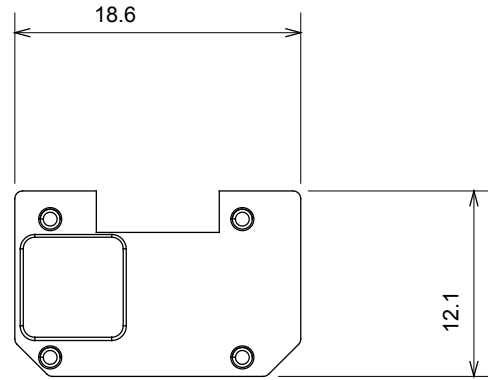

Large gamme d'appareils de contrôle, prises pour alimentation électrique (conformément aux normes nationales et internationales), saisies de signal, contrôle de la climatisation, gestion du confort, signalisation d'alarme technique et gestion de l'éclairage de secours. Les appareils modulaires ChoruSmart sont disponibles dans cinq couleurs (blanc brillant, blanc satin, beige naturel, noir satin et titane laqué) et dans différentes tailles à partir de 1/2, 1, 2 et 3 modules. Grâce aux supports de montage pour boîtes rectangulaires, carrées et rondes, des combinaisons illimitées peuvent être créées avec la gamme de plaques ChoruSmart.

Catégorie	Symbole interchangeable	Type	Pour voyant
Couleur	Transparent	Norme	EN 60669-1
Thermopression avec bille	125 °C	Test du fil incandescent	850 °C
Adapté pour	SERVICES GÉNÉRIQUES	Symbole	Variateur décrémente
Matière	Technopolymère	Electrocod	0130

DIMENSIONS

SYMBOLE TECHNIQUE

NORMES ET HOMOLOGATIONS