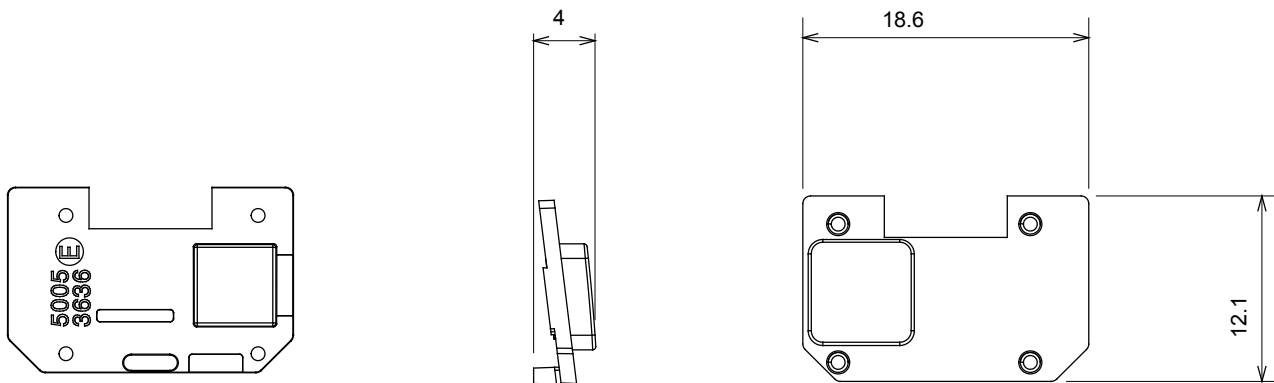

Large gamme d'appareils de contrôle, prises pour alimentation électrique (conformément aux normes nationales et internationales), saisies de signal, contrôle de la climatisation, gestion du confort, signalisation d'alarme technique et gestion de l'éclairage de secours. Les appareils modulaires ChoruSmart sont disponibles dans cinq couleurs (blanc brillant, blanc satin, beige naturel, noir satin et titane laqué) et dans différentes tailles à partir de 1/2, 1, 2 et 3 modules. Grâce aux supports de montage pour boîtes rectangulaires, carrées et rondes, des combinaisons illimitées peuvent être créées avec la gamme de plaques ChoruSmart.

|                           |                         |                          |                      |
|---------------------------|-------------------------|--------------------------|----------------------|
| Catégorie                 | Symbole interchangeable | Type                     | Pour voyant          |
| Couleur                   | Transparent             | Norme                    | EN 60669-1           |
| Thermopression avec bille | 125 °C                  | Test du fil incandescent | 850 °C               |
| Adapté pour               | SERVICES GÉNÉRIQUES     | Symbole                  | Variateur incrémenté |
| Matière                   | Technopolymère          | Electrocod               | 0130                 |

### DIMENSIONS