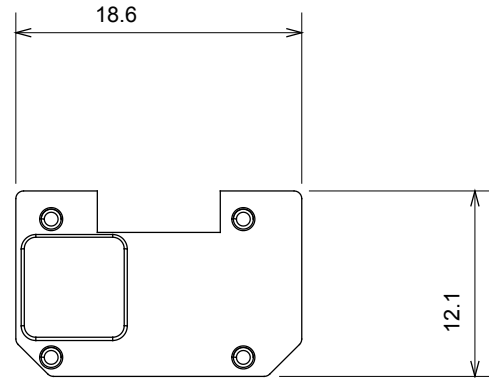

Large gamme d'appareils de contrôle, prises pour alimentation électrique (conformément aux normes nationales et internationales), saisies de signal, contrôle de la climatisation, gestion du confort, signalisation d'alarme technique et gestion de l'éclairage de secours. Les appareils modulaires ChoruSmart sont disponibles dans cinq couleurs (blanc brillant, blanc satin, beige naturel, noir satin et titane laqué) et dans différentes tailles à partir de 1/2, 1, 2 et 3 modules. Grâce aux supports de montage pour boîtes rectangulaires, carrées et rondes, des combinaisons illimitées peuvent être créées avec la gamme de plaques ChoruSmart.

Catégorie	Symbole interchangeable	Type	Pour voyant
Couleur	Transparent	Norme	EN 60669-1
Thermopression avec bille	125 °C	Test du fil incandescent	850 °C
Adapté pour	SERVICES GÉNÉRIQUES	Symbole	Marche
Matière	Technopolymère	Electrocod	0130

DIMENSIONS

SYMBOLE TECHNIQUE

NORMES ET HOMOLOGATIONS