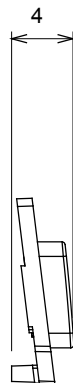

Large gamme d'appareils de contrôle, prises pour alimentation électrique (conformément aux normes nationales et internationales), saisies de signal, contrôle de la climatisation, gestion du confort, signalisation d'alarme technique et gestion de l'éclairage de secours. Les appareils modulaires ChoruSmart sont disponibles dans cinq couleurs (blanc brillant, blanc satin, beige naturel, noir satin et titane laqué) et dans différentes tailles à partir de 1/2, 1, 2 et 3 modules. Grâce aux supports de montage pour boîtes rectangulaires, carrées et rondes, des combinaisons illimitées peuvent être créées avec la gamme de plaques ChoruSmart.

Catégorie	Symbole interchangeable	Couleur	Transparent
Thermopression avec bille	125 °C	Test du fil incandescent	850 °C
Matière	Technopolymère		

DIMENSIONS

SYMBOLE TECHNIQUE

125 °C

850 °C

NORMES ET HOMOLOGATIONS