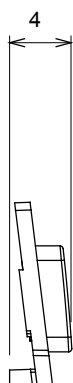

Large gamme d'appareils de contrôle, prises pour alimentation électrique (conformément aux normes nationales et internationales), saisies de signal, contrôle de la climatisation, gestion du confort, signalisation d'alarme technique et gestion de l'éclairage de secours. Les appareils modulaires ChoruSmart sont disponibles dans cinq couleurs (blanc brillant, blanc satin, beige naturel, noir satin et titane laqué) et dans différentes tailles à partir de 1/2, 1, 2 et 3 modules. Grâce aux supports de montage pour boîtes rectangulaires, carrées et rondes, des combinaisons illimitées peuvent être créées avec la gamme de plaques ChoruSmart.

Catégorie	Symbole interchangeable	Type	Pour voyant
Couleur	Transparent	Norme	EN 60669-1
Thermopression avec bille	125 °C	Test du fil incandescent	850 °C
Adapté pour	SERVICES GÉNÉRIQUES	Symbole	Sonnette
Matière	Technopolymère	Electrocod	0130

### DIMENSIONS

### SYMBOLE TECHNIQUE