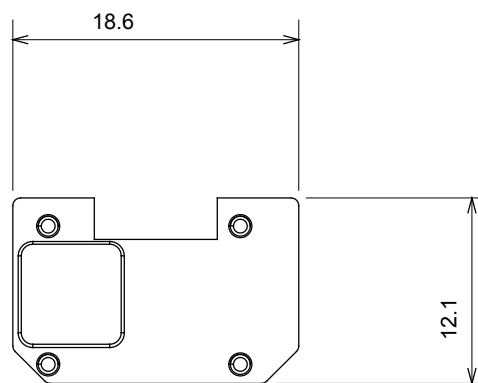

Large gamme d'appareils de contrôle, prises pour alimentation électrique (conformément aux normes nationales et internationales), saisies de signal, contrôle de la climatisation, gestion du confort, signalisation d'alarme technique et gestion de l'éclairage de secours. Les appareils modulaires ChoruSmart sont disponibles dans cinq couleurs (blanc brillant, blanc satin, beige naturel, noir satin et titane laqué) et dans différentes tailles à partir de 1/2, 1, 2 et 3 modules. Grâce aux supports de montage pour boîtes rectangulaires, carrées et rondes, des combinaisons illimitées peuvent être créées avec la gamme de plaques ChoruSmart.

Catégorie	Symbole interchangeable	Type	Pour voyant
Couleur	Transparent	Norme	EN 60669-1
Thermopression avec bille	125 °C	Test du fil incandescent	850 °C
Adapté pour	SERVICES GÉNÉRIQUES	Symbole	Sonnette
Matière	Technopolymère	Electrocod	0130

### DIMENSIONS