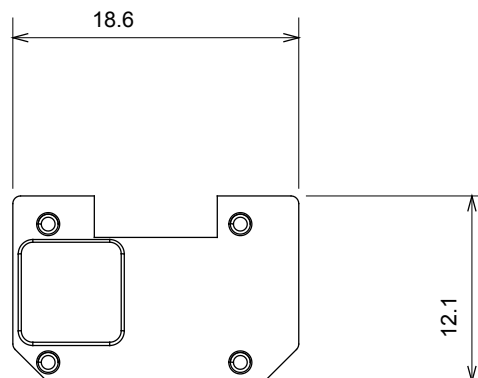

Large gamme d'appareils de contrôle, prises pour alimentation électrique (conformément aux normes nationales et internationales), saisies de signal, contrôle de la climatisation, gestion du confort, signalisation d'alarme technique et gestion de l'éclairage de secours. Les appareils modulaires ChoruSmart sont disponibles dans cinq couleurs (blanc brillant, blanc satin, beige naturel, noir satin et titane laqué) et dans différentes tailles à partir de 1/2, 1, 2 et 3 modules. Grâce aux supports de montage pour boîtes rectangulaires, carrées et rondes, des combinaisons illimitées peuvent être créées avec la gamme de plaques ChoruSmart.

Catégorie	Symbole interchangeable	Type	Pour voyant
Couleur	Transparent	Norme	EN 60669-1
Thermopression avec bille	125 °C	Test du fil incandescent	850 °C
Adapté pour	SERVICES GÉNÉRIQUES	Symbole	Neutre
Matière	Technopolymère	Electrocod	0130

DIMENSIONS

SYMBOLE TECHNIQUE

NORMES ET HOMOLOGATIONS