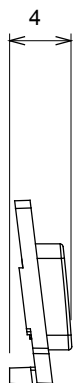

Large gamme d'appareils de contrôle, prises pour alimentation électrique (conformément aux normes nationales et internationales), saisies de signal, contrôle de la climatisation, gestion du confort, signalisation d'alarme technique et gestion de l'éclairage de secours. Les appareils modulaires ChoruSmart sont disponibles dans cinq couleurs (blanc brillant, blanc satin, beige naturel, noir satin et titane laqué) et dans différentes tailles à partir de 1/2, 1, 2 et 3 modules. Grâce aux supports de montage pour boîtes rectangulaires, carrées et rondes, des combinaisons illimitées peuvent être créées avec la gamme de plaques ChoruSmart.

Catégorie	Symbole interchangeable	Type	Pour voyant
Couleur	Transparent	Norme	EN 60669-1
Thermopression avec bille	125 °C	Test du fil incandescent	850 °C
Adapté pour	SERVICES GÉNÉRIQUES	Symbole	Neutre
Matière	Technopolymère	Electrocod	0130

DIMENSIONS

SYMBOLE TECHNIQUE

NORMES ET HOMOLOGATIONS