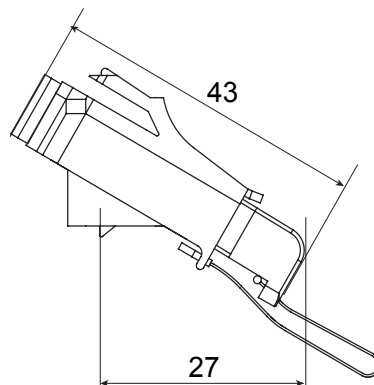

Catégorie	Adaptateur à fibre optique angulaire	Matière	Corps en plastique avec manchon d'alignement en céramique
Couleur	Vert RAL 6018	Caractéristiques	Unidirectionnel, monomode
Pour connecteurs	SC/APC	Type	Femelle/Femelle
Compatibilité	Keystone Jack	Inclinaison angle	40°
Fournitures	Avec capuchon de sécurité et cordon immanquable		

### DIMENSIONS